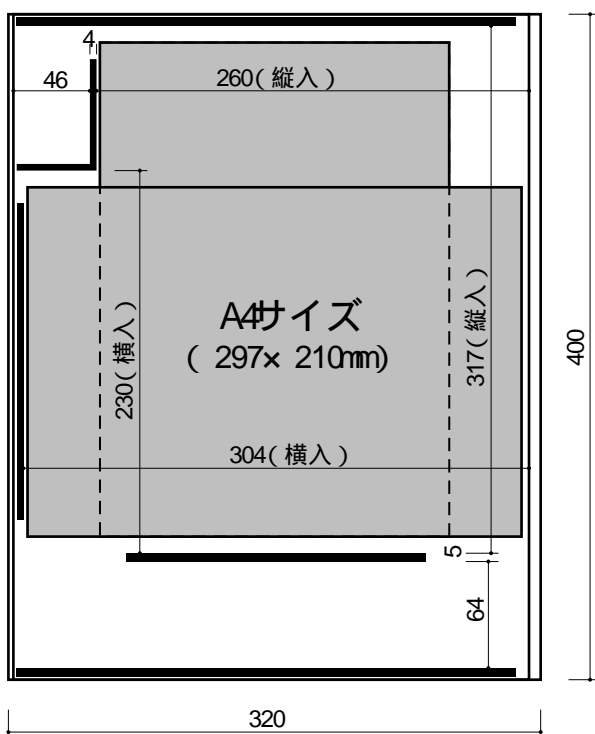

# ジャバラ画用紙展示用台紙（縦横）1コマサイズのイメージ図

## ジャバラ画用紙展示用台紙 8ㇿ切（縦横）

ジャバラ画用紙展示用台紙（縦横）は、縦入、横入どちらからでも収納出来る台紙です。

ジャバラ画用紙展示用台紙（縦横）の「50コマ」タイプは、50コマ繋がった台紙となります。「10コマ」タイプは、10コマ繋がった台紙となります。

コマとコマの間にはミシン目が入っていますので、展示スペースに合わせ、好きな長さに切り取ってお使い下さい。

切り取れます！

### ジャバラ画用紙展示用台紙 8ㇿ切（縦横）

8ㇿ切りサイズ用：380×270mm  
 ポケットサイズ（縦入）：W335×H398mm  
 ポケットサイズ（横入）：W394×H285mm  
 タイトルポケット：W400×H64mm  
 台紙1コマサイズ：W410×H482mm

### ジャバラ画用紙展示用台紙 A4（縦横）

A4サイズ用：297×210mm  
 ポケットサイズ（縦入）：W260×H317mm  
 ポケットサイズ（横入）：W304×H230mm  
 タイトルポケット：W310×H64mm  
 台紙1コマサイズ：W320×H400mm