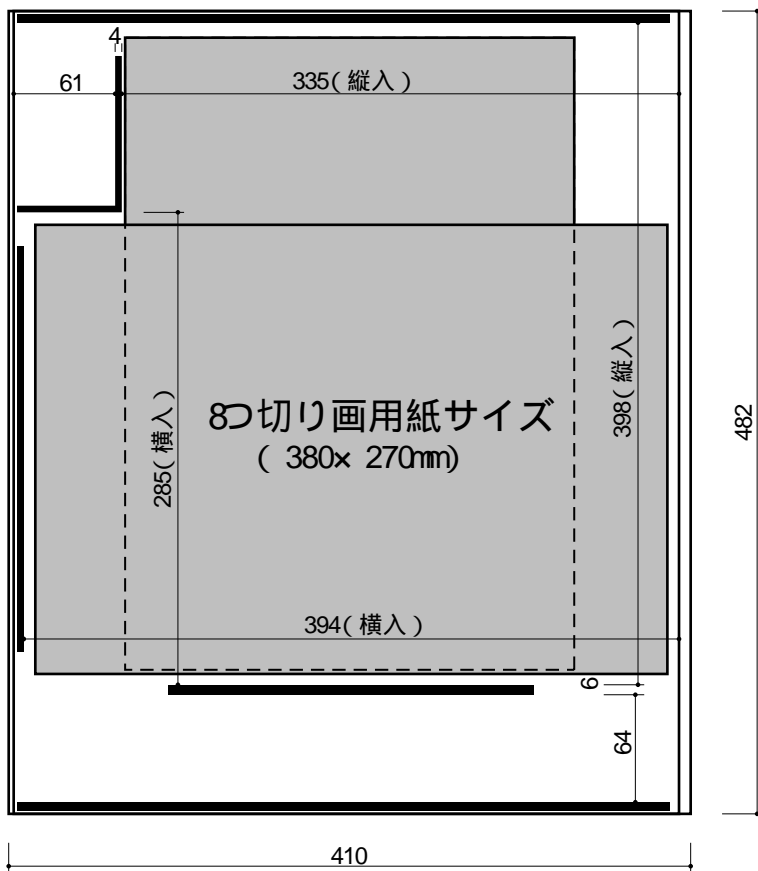

# ジャバラ画用紙展示用台紙（縦横）1コマサイズのイメージ図

## ジャバラ画用紙展示用台紙 8ㇿ切（縦横）

ジャバラ画用紙展示用台紙（縦横）は、縦入、横入どちらからでも収納出来る台紙です。

ジャバラ画用紙展示用台紙（縦横）の「50コマ」タイプは、50コマ繋がった台紙となります。「10コマ」タイプは、10コマ繋がった台紙となります。

コマとコマの間にはミシン目が入っていますので、展示スペースに合わせ、好きな長さに切り取ってお使い下さい。

切り取れます！

### ジャバラ画用紙展示用台紙 8ㇿ切（縦横）

8ㇿ切りサイズ用：380×270mm  
 ポケットサイズ（縦入）：W335×H398mm  
 ポケットサイズ（横入）：W394×H285mm  
 タイトルポケット：W400×H64mm  
 台紙1コマサイズ：W410×H482mm

### ジャバラ画用紙展示用台紙 A4（縦横）

A4サイズ用：297×210mm  
 ポケットサイズ（縦入）：W260×H317mm  
 ポケットサイズ（横入）：W304×H230mm  
 タイトルポケット：W310×H64mm  
 台紙1コマサイズ：W320×H400mm