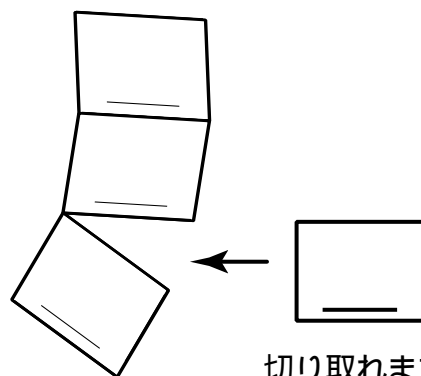

# ジャバラ画用紙展示用台紙（縦横）1コマサイズのイメージ図

## ジャバラ画用紙展示用台紙 8ㇿ切（縦横）

ジャバラ画用紙展示用台紙（縦横）は、縦入、横入どちらからでも収納出来る台紙です。

ジャバラ画用紙展示用台紙（縦横）の「50コマ」タイプは、50コマ繋がった台紙となります。「10コマ」タイプは、10コマ繋がった台紙となります。

コマとコマの間にはミシン目が入っていますので、展示スペースに合わせ、好きな長さに切り取ってお使い下さい。

切り取れます！

### ジャバラ画用紙展示用台紙 8ㇿ切（縦横）

8ㇿ切りサイズ用：380×270mm  
 ポケットサイズ（縦入）：W335×H398mm  
 ポケットサイズ（横入）：W394×H285mm  
 タイトルポケット：W400×H64mm  
 台紙1コマサイズ：W410×H482mm

### ジャバラ画用紙展示用台紙 A4（縦横）

A4サイズ用：297×210mm  
 ポケットサイズ（縦入）：W260×H317mm  
 ポケットサイズ（横入）：W304×H230mm  
 タイトルポケット：W310×H64mm  
 台紙1コマサイズ：W320×H400mm