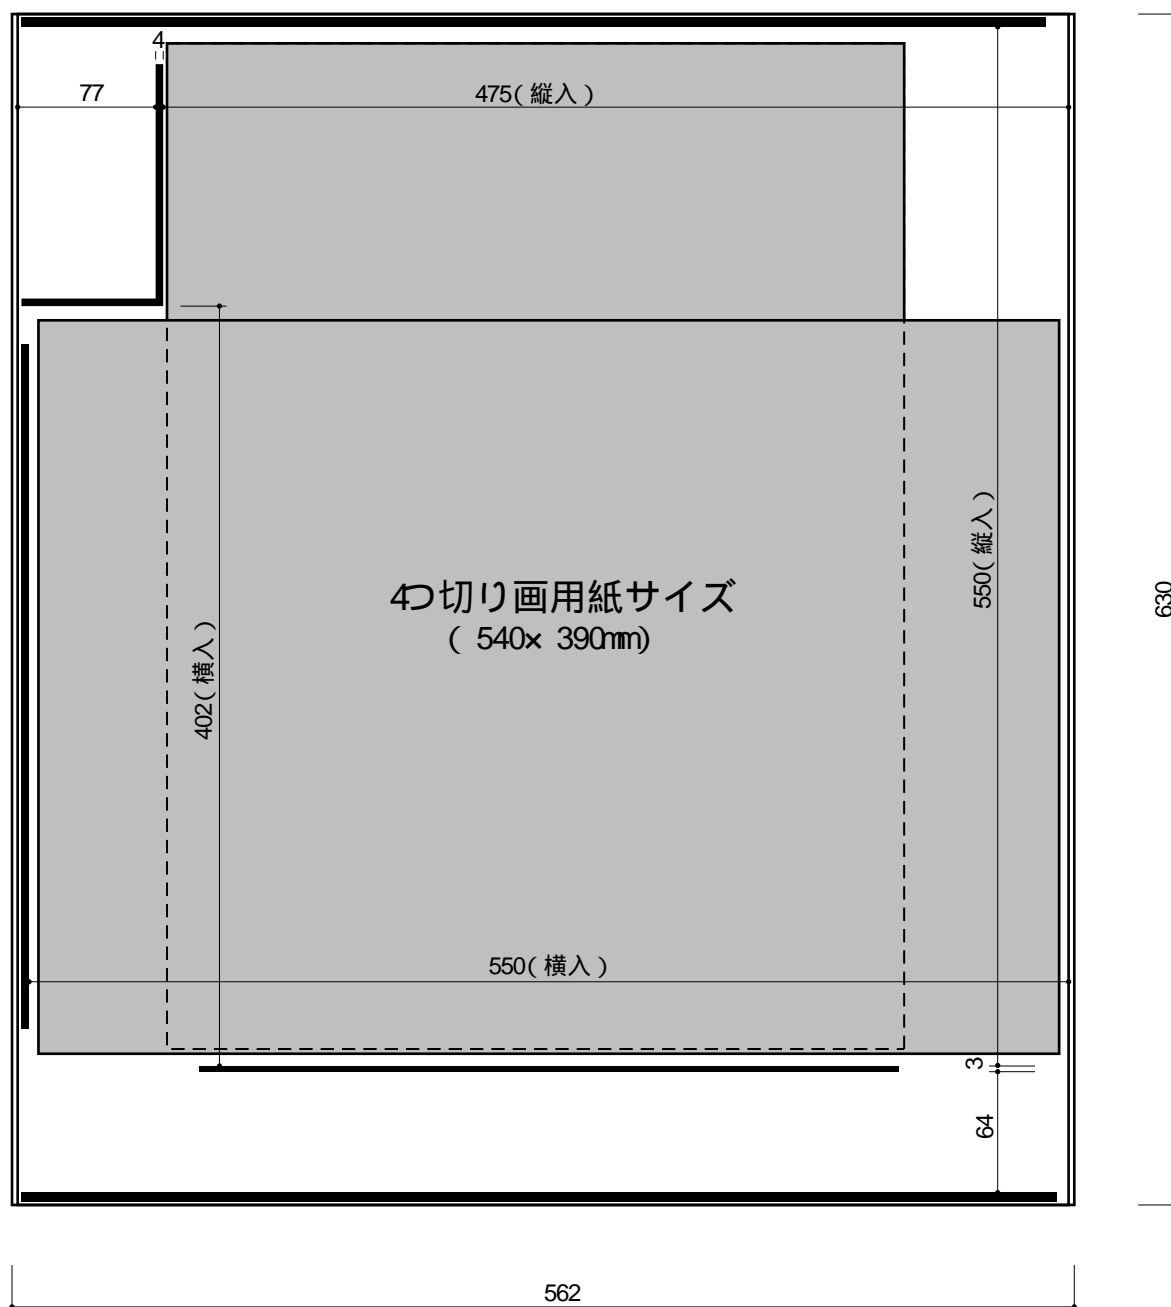

## 画用紙展示用台紙（縦横）イメージ図

### 画用紙展示用台紙 4㇓切り(縦横)

4㇓切りサイズ用：540x 390mm  
ポケットサイズ（縦入）：W475x H550mm  
ポケットサイズ（横入）：W550x H402mm  
タイトルポケット：W56x H64mm  
台紙サイズ：W562x H630mm

画用紙展示用台紙 4㇓切り(縦横)は、縦入、横入どちらからでも収納出来る台紙です。

台紙 2枚入り。  
この台紙は、繋がっていないタイプとなります。