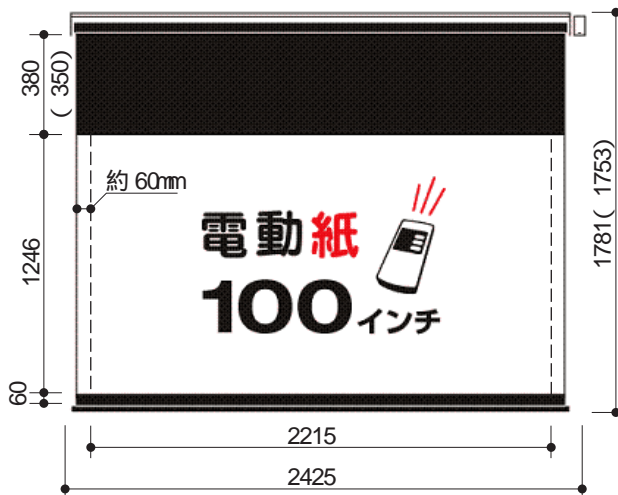

ペーパースクリーン電動タイプ展開図面

電動タイプ 100インチワイド (DSV-100)

画面サイズ	: 100型ワイド (16: 9)
外形寸法 (壁付の場合)	: W 2425x H 1781mm
映写面寸法	: W 2215x H 1246mm
横方向は巻上げタイプ特有の反りの問題を解決するため両端部に約 60mm以上の余白を設けています。	
総重量	: 3.2kg
スクリーンゲイン	: 0.8
ブラックマスク巾 (上側)	: 380mm/ 壁付の場合
	: 350mm/ 天井付の場合
(下側)	: 60mm

電動タイプ 80インチワイド (DSV-80)

画面サイズ	: 80型ワイド (16: 9)
外形寸法 (壁付の場合)	: W 1980x H 1534mm
映写面寸法	: W 1772x H 997mm
横方向は巻上げタイプ特有の反りの問題を解決するため両端部に約 60mm以上の余白を設けています。	
総重量	: 2.7kg
スクリーンゲイン	: 0.8
ブラックマスク巾 (上側)	: 380mm/ 壁付の場合
	: 350mm/ 天井付の場合
(下側)	: 60mm

電動タイプ 83インチ 4: 3 (DSV-83)

画面サイズ	: 83型 (4: 3)
外形寸法 (壁付の場合)	: W 1885x H 1803mm
映写面寸法	: W 1688x H 1266mm
横方向は巻上げタイプ特有の反りの問題を解決するため両端部に約 60mm以上の余白を設けています。	
総重量	: 2.6kg
スクリーンゲイン	: 0.8
ブラックマスク巾 (上側)	: 380mm/ 壁付の場合
	: 350mm/ 天井付の場合
(下側)	: 60mm

映写面寸法は、紙の伸縮により前後します。そのため実際の製品は表示寸法より、若干大きめに余裕を持って製造しています。

外形寸法の長さ (H)は、壁に取り付けた場合です。天井取り付けの場合は、30mmほど短くなります。