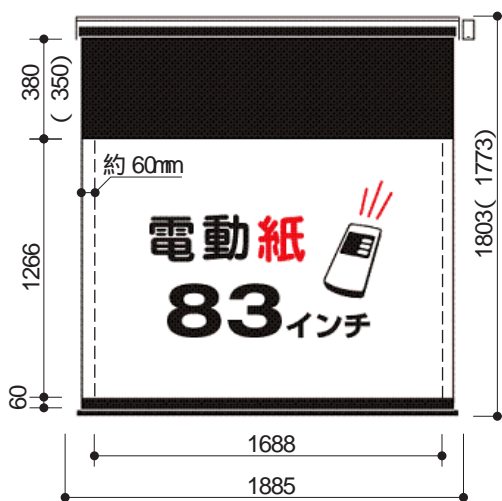

ペーパースクリーン電動タイプ展開図面

電動タイプ 100インチワイド (DSV-100)

画面サイズ	: 100型ワイド (16: 9)
外形寸法 (壁付の場合)	: W 2425x H 1781mm
映写面寸法	: W 2215x H 1246mm
横方向は巻上げタイプ特有の反りの問題を解決するため両端部に約 60mm以上の余白を設けています。	
総重量	: 3.2kg
スクリーンゲイン	: 0.8
ブラックマスク巾 (上側)	: 380mm/ 壁付の場合
	: 350mm/ 天井付の場合
(下側)	: 60mm

電動タイプ 80インチワイド (DSV-80)

画面サイズ	: 80型ワイド (16: 9)
外形寸法 (壁付の場合)	: W 1980x H 1534mm
映写面寸法	: W 1772x H 997mm
横方向は巻上げタイプ特有の反りの問題を解決するため両端部に約 60mm以上の余白を設けています。	
総重量	: 2.7kg
スクリーンゲイン	: 0.8
ブラックマスク巾 (上側)	: 380mm/ 壁付の場合
	: 350mm/ 天井付の場合
(下側)	: 60mm

電動タイプ 83インチ 4: 3 (DSV-83)

画面サイズ	: 83型 (4: 3)
外形寸法 (壁付の場合)	: W 1885x H 1803mm
映写面寸法	: W 1688x H 1266mm
横方向は巻上げタイプ特有の反りの問題を解決するため両端部に約 60mm以上の余白を設けています。	
総重量	: 2.6kg
スクリーンゲイン	: 0.8
ブラックマスク巾 (上側)	: 380mm/ 壁付の場合
	: 350mm/ 天井付の場合
(下側)	: 60mm

映写面寸法は、紙の伸縮により前後します。そのため実際の製品は表示寸法より、若干大きめに余裕を持って製造しています。

外形寸法の長さ (H)は、壁に取り付けた場合です。天井取り付けの場合は、30mmほど短くなります。