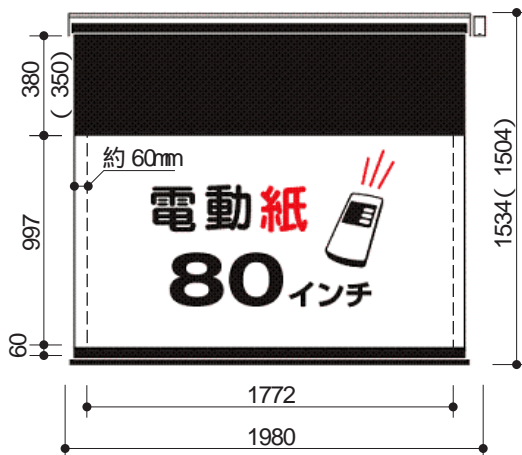

ペーパースクリーン電動タイプ展開図面

電動タイプ 100インチワイド (DSV-100)

画面サイズ	: 100型ワイド (16: 9)
外形寸法 (壁付の場合)	: W 2425x H 1781mm
映写面寸法	: W 2215x H 1246mm
横方向は巻上げタイプ特有の反りの問題を解決するため両端部に約 60mm以上の余白を設けています。	
総重量	: 3.2kg
スクリーンゲイン	: 0.8
ブラックマスク巾 (上側)	: 380mm/ 壁付の場合
	: 350mm/ 天井付の場合
(下側)	: 60mm

電動タイプ 80インチワイド (DSV-80)

画面サイズ	: 80型ワイド (16: 9)
外形寸法 (壁付の場合)	: W 1980x H 1534mm
映写面寸法	: W 1772x H 997mm
横方向は巻上げタイプ特有の反りの問題を解決するため両端部に約 60mm以上の余白を設けています。	
総重量	: 2.7kg
スクリーンゲイン	: 0.8
ブラックマスク巾 (上側)	: 380mm/ 壁付の場合
	: 350mm/ 天井付の場合
(下側)	: 60mm

電動タイプ 83インチ 4: 3 (DSV-83)

画面サイズ	: 83型 (4: 3)
外形寸法 (壁付の場合)	: W 1885x H 1803mm
映写面寸法	: W 1688x H 1266mm
横方向は巻上げタイプ特有の反りの問題を解決するため両端部に約 60mm以上の余白を設けています。	
総重量	: 2.6kg
スクリーンゲイン	: 0.8
ブラックマスク巾 (上側)	: 380mm/ 壁付の場合
	: 350mm/ 天井付の場合
(下側)	: 60mm

映写面寸法は、紙の伸縮により前後します。そのため実際の製品は表示寸法より、若干大きめに余裕を持って製造しています。

外形寸法の長さ (H)は、壁に取り付けた場合です。天井取り付けの場合は、30mmほど短くなります。