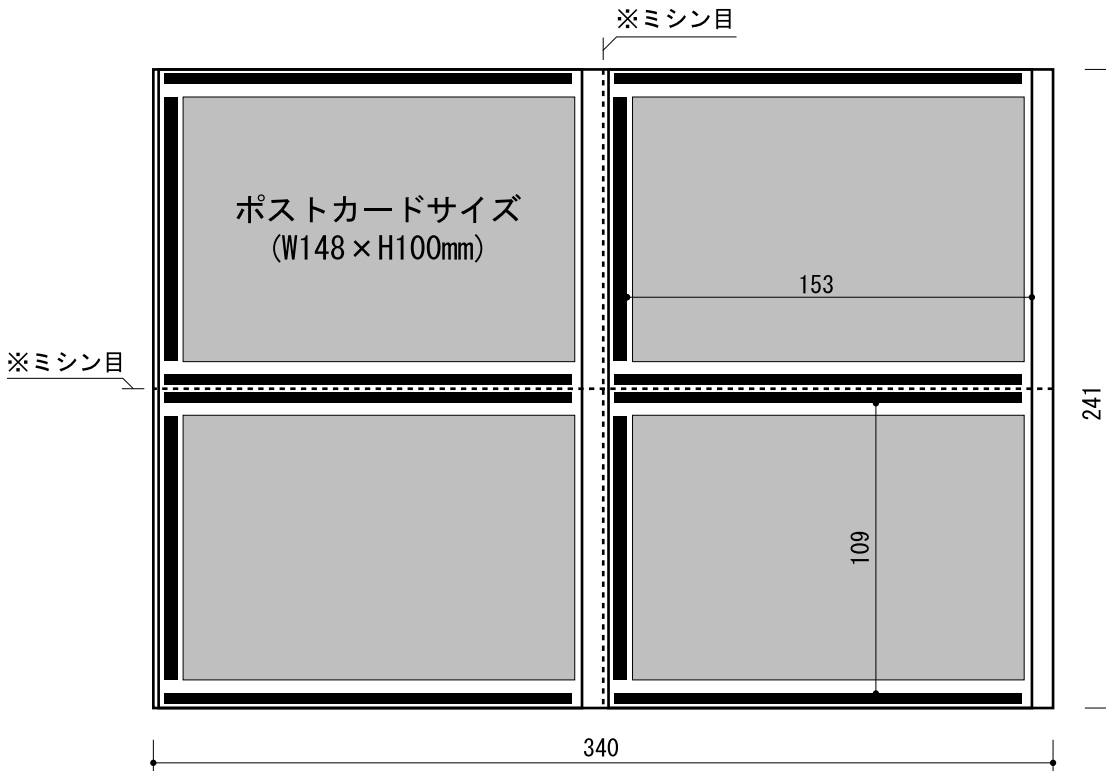

# ■ ジャバラ写真展示用台紙（ポストカードサイズ）

## 1コマサイズのイメージ図

- ポストカードサイズ : W148×H100mm
- ポケットサイズ : W153×H109mm
- 台紙1コマサイズ : W340×241mm（1コマにポストカード4枚収納）

- ◆ ジャバラ写真展示用台紙（ポストカードサイズ）は1ケースに12コマつながった台紙が6組（72コマ分＝ポストカード288枚収納分）入っています。
- ◆ コマとコマの間にはミシン目が入っていますので、展示スペースに合せ、好きな長さに切り取ってお使い下さい。
- ※ ジャバラ写真展示用台紙は、1コマの中にもミシン目が入っています。展示が終わった後、1枚ずつ切り離して配る等もできます。