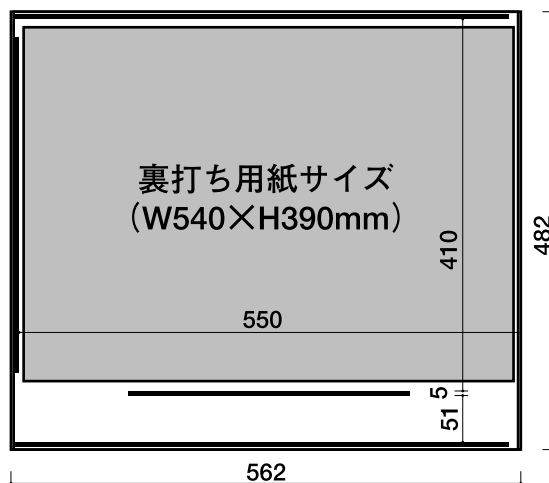

## 裏打ち用紙

〈紺色〉・〈緑色〉

書道作品の、大量展示に便利です。  
使用には、「ジャバラ画用紙展示用台紙(4つ切り)」が必要です。

入数25枚  
(50作品分)

対応展示用台紙

●ジャバラ画用紙展示用台紙(4つ切サイズ用)  
サイズ W562×H482mm

紙空間

<http://kami-kukan.pigeonnet.co.jp>

裏打ち用紙サイズ  
W540×H390mm